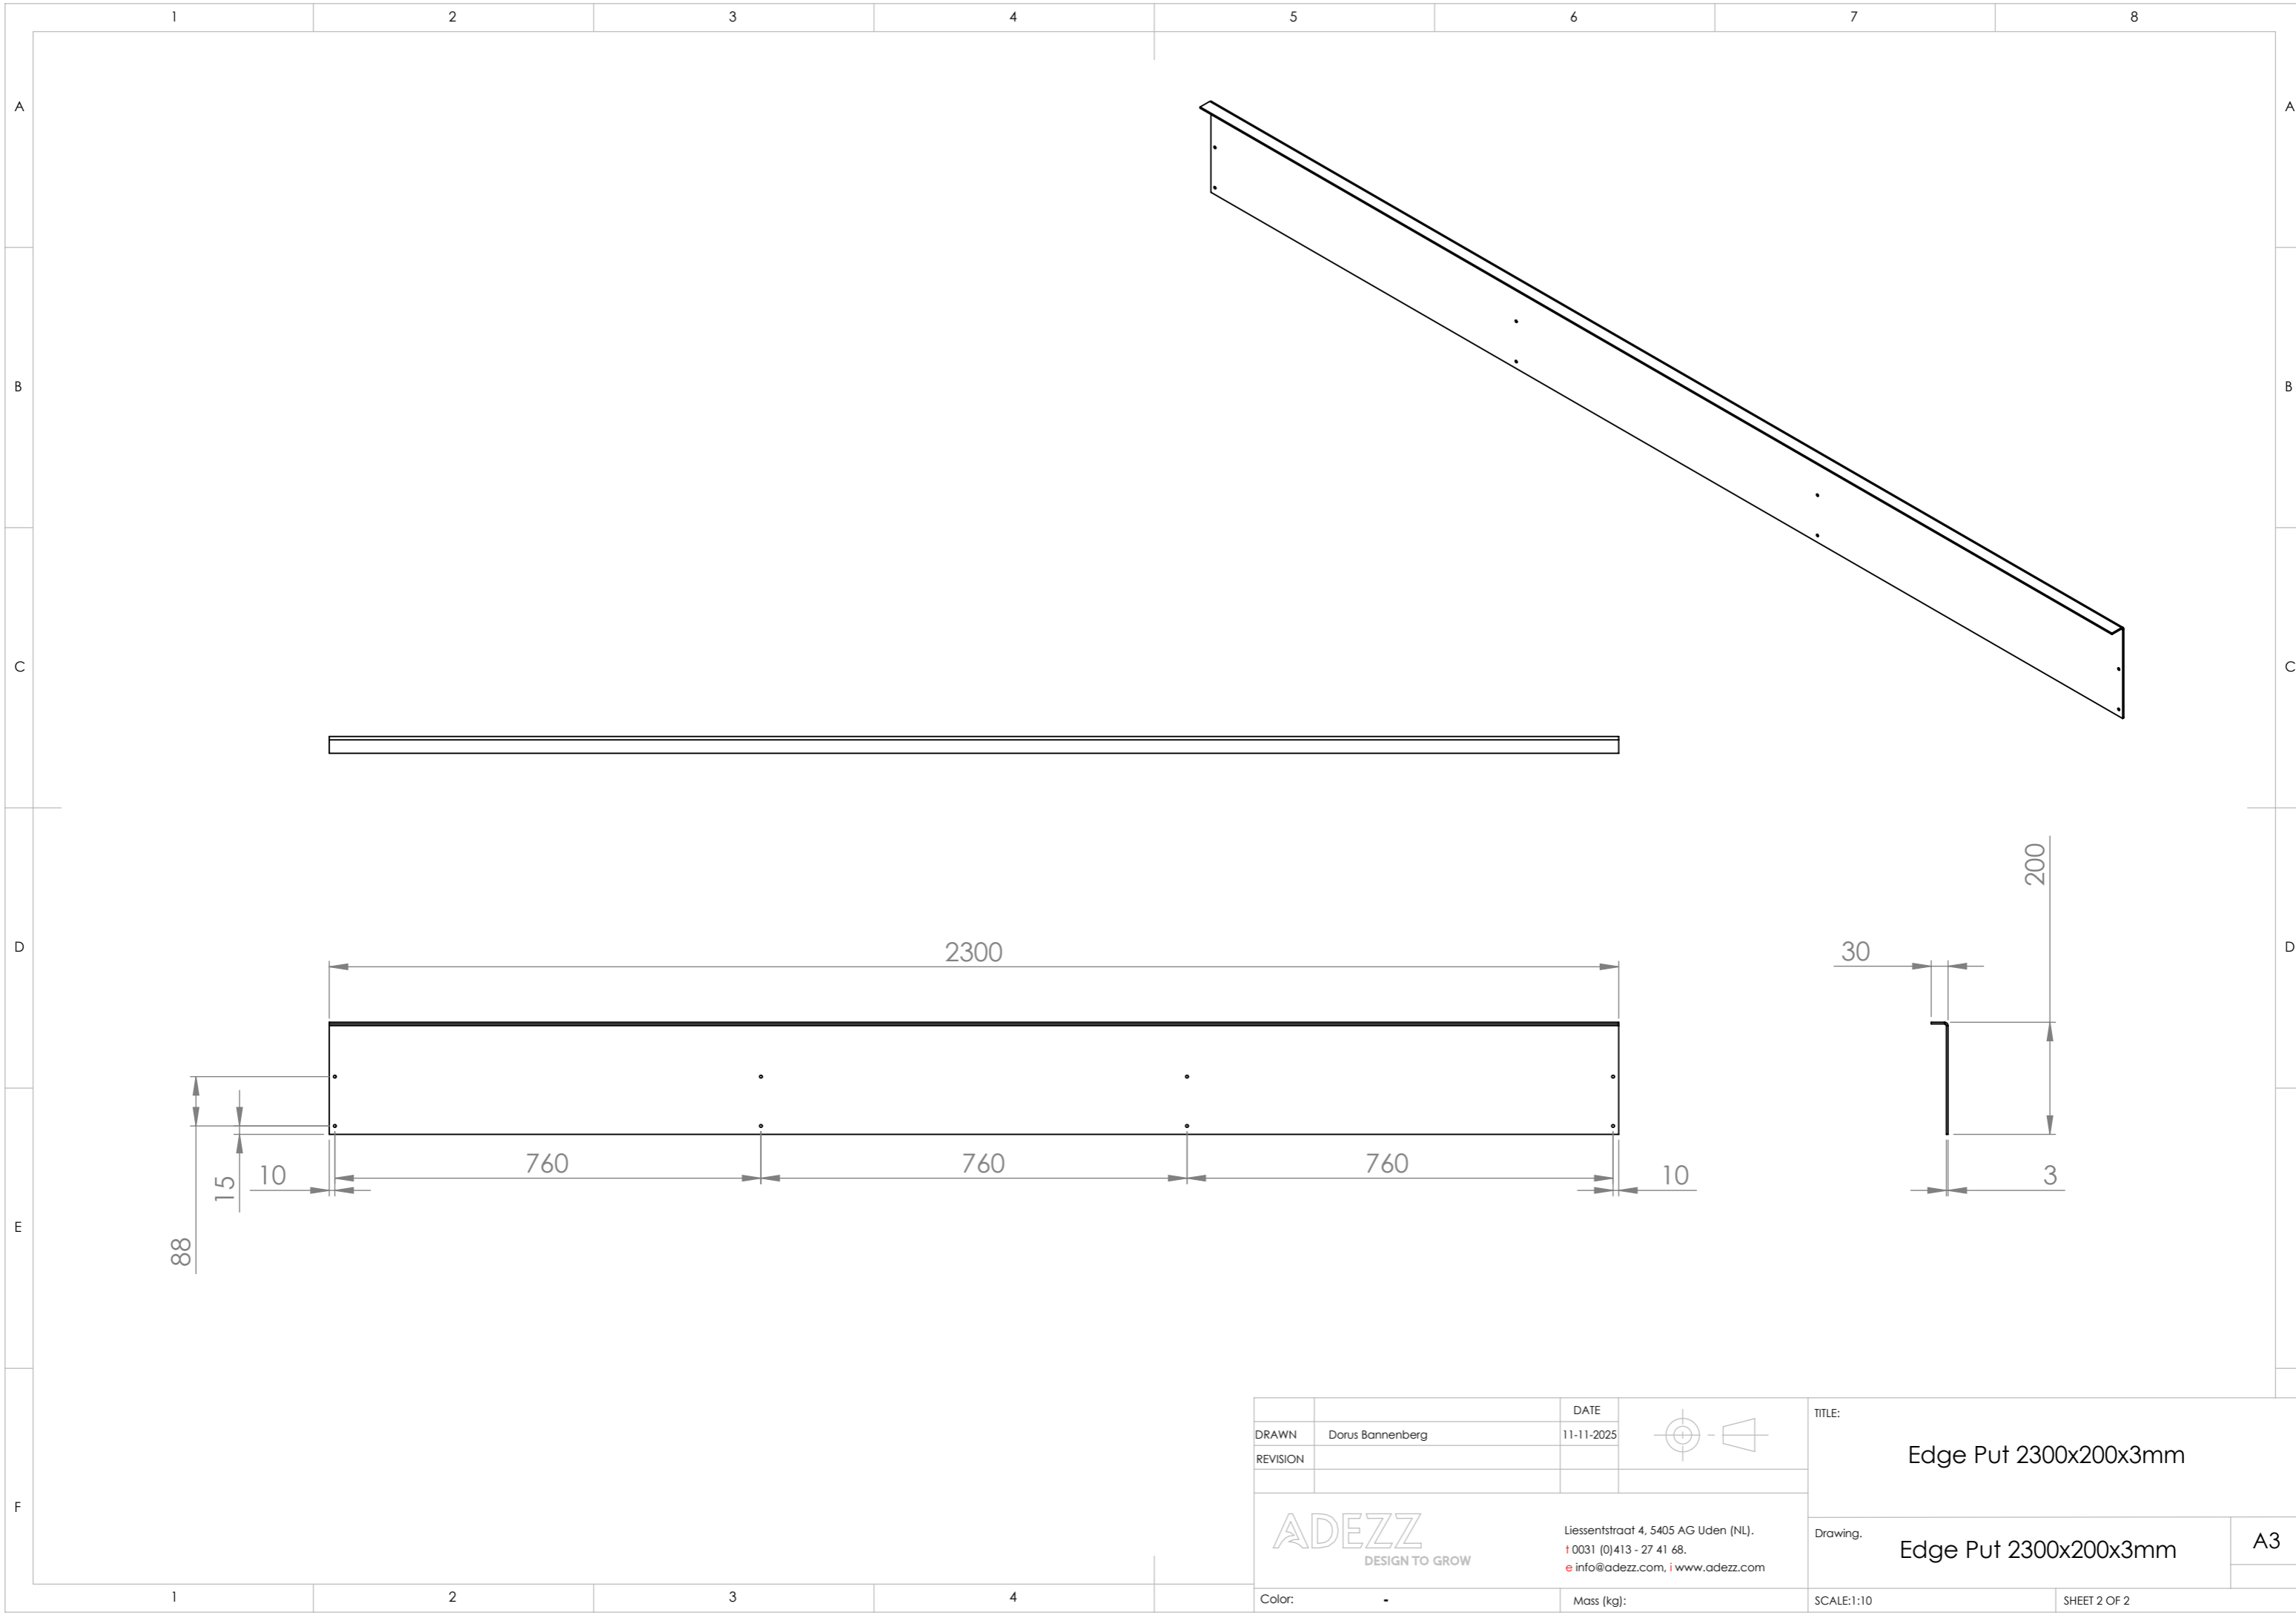

DRAWN	Dorus Bannenberg	DATE	11-11-2025
REVISION			

TITLE: Edge Put 2300x200x3mm

ADEZZ
DESIGN TO GROW

Liessentstraat 4, 5405 AG Uden (NL).
 † 0031 (0)413 - 27 41 68.
 e info@adezz.com, i www.adezz.com

Drawing: Edge Put 2300x200x3mm

A3

DRAWN	Dorus Bannenberg	DATE	11-11-2025
REVISION			

TITLE: Edge Put 2300x200x3mm

ADEZZ
DESIGN TO GROW

Liessentstraat 4, 5405 AG Uden (NL).
t 0031 (0)413 - 27 41 68.
e info@adezz.com, i www.adezz.com

Drawing: Edge Put 2300x200x3mm